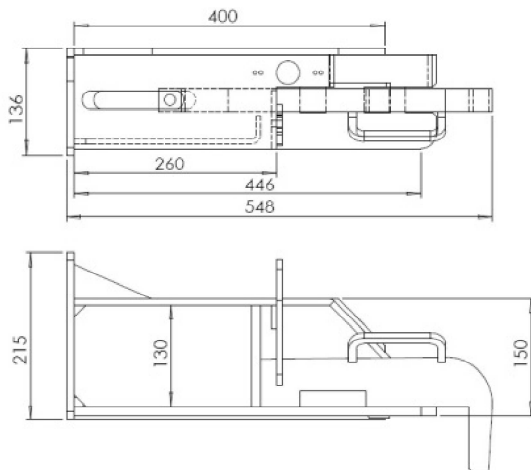

905.083.000
FRONT-PIN D83

Front Pin for Multi-Container 4 Positions

Position A1, A2: 2260mm.

Position B1, B2: 2094mm.

For 45'HC, 45', 40'HC, 40', 20' containers and Swap Bodies

Verrou Frontal pour conteneur 45'avec 4 positions

Position A1, A2: 2260mm.

Position B1, B2: 2094mm.

Pour 45'HC, 45', 40'HC, 40', 20' Conteneur et Caisses Mobiles.

905.183.000
FRONT-PIN D183

Front Pin for High Cube Containers 2 Positions

Position A: 2260mm.

Position B: 2094mm.

For 45'HC and 40'HC containers.

Verrou Frontal pour High Cube Conteneurs 2 positions

Position A: 2260mm.

Position B: 2094mm.

Pour 45'HC et 40'HC conteneurs.