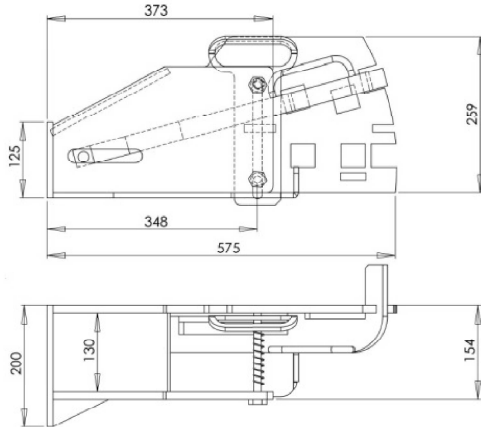

905.083.000
FRONT-PIN D83

Front Pin for Multi-Container 4 Positions

Position A1, A2: 2260mm.

Position B1, B2: 2094mm.

For 45'HC, 45', 40'HC, 40', 20' containers and Swap Bodies

Verrou Frontal pour conteneur 45'avec 4 positions

Position A1, A2: 2260mm.

Position B1, B2: 2094mm.

Pour 45'HC, 45', 40'HC, 40', 20' Conteneur et Caisses Mobiles.

905.183.000
FRONT-PIN D183

Front Pin for High Cube Containers 2 Positions

Position A: 2260mm.

Position B: 2094mm.

For 45'HC and 40'HC containers.

Verrou Frontal pour High Cube Conteneurs 2 positions

Position A: 2260mm.

Position B: 2094mm.

Pour 45'HC et 40'HC conteneurs.