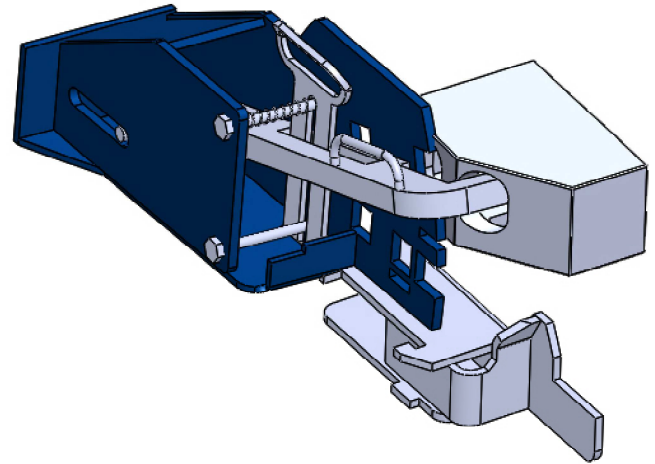

905.083.000
FRONT-PIN D83

Front Pin for Multi-Container 4 Positions

Position A1, A2: 2260mm.

Position B1, B2: 2094mm.

For 45'HC, 45', 40'HC, 40', 20' containers and Swap Bodies

Verrou Frontal pour conteneur 45'avec 4 positions

Position A1, A2: 2260mm.

Position B1, B2: 2094mm.

Pour 45'HC, 45', 40'HC, 40', 20' Conteneur et Caisses Mobiles.

905.183.000
FRONT-PIN D183

Front Pin for High Cube Containers 2 Positions

Position A: 2260mm.

Position B: 2094mm.

For 45'HC and 40'HC containers.

Verrou Frontal pour High Cube Conteneurs 2 positions

Position A: 2260mm.

Position B: 2094mm.

Pour 45'HC et 40'HC conteneurs.