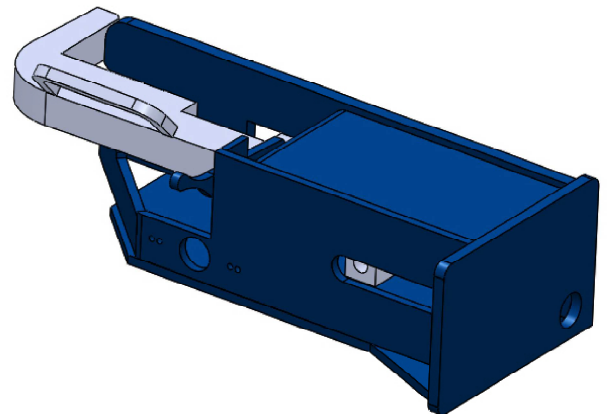

905.083.000
FRONT-PIN D83

Front Pin for Multi-Container 4 Positions

Position A1, A2: 2260mm.

Position B1, B2: 2094mm.

For 45'HC, 45', 40'HC, 40', 20' containers and Swap Bodies

Verrou Frontal pour conteneur 45'avec 4 positions

Position A1, A2: 2260mm.

Position B1, B2: 2094mm.

Pour 45'HC, 45', 40'HC, 40', 20' Conteneur et Caisses Mobiles.

905.183.000
FRONT-PIN D183

Front Pin for High Cube Containers 2 Positions

Position A: 2260mm.

Position B: 2094mm.

For 45'HC and 40'HC containers.

Verrou Frontal pour High Cube Conteneurs 2 positions

Position A: 2260mm.

Position B: 2094mm.

Pour 45'HC et 40'HC conteneurs.