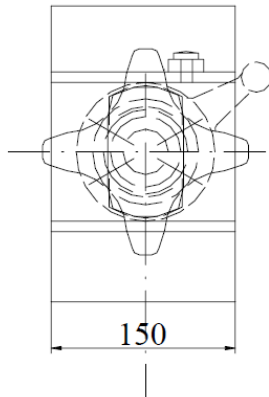

Esquina de amarre 905.202.020
Verrou de container 905.202.020

ESQUINA DE AMARRE ESCAMOTEABLE CON BULON 52MM SEGÚN NORMA ISO PARA CHASIS PLATAFORMA

VERROU DE CONTAINER ESCAMOTABLE AVEC BOULON DE 52mm SEGÚN NORMA ISO POUR CHASSIS PLATE-FORME

NUEVA ESQUINA DE AMARRE

- BULÓN DE Ø 52
- CABEZA DE BULÓN NORMALIZADA
- NORMA C.E. O I.S.O.

Nº	TIPO	TYPE	905.202.020
1	CONSOLA	CONSOLE	906.274.000
2	BULON	CHEVILLE DE VERR.	905.000.276
3	CASQUILLO GUIA	GUIDE	905.000.273
4	CASQUILLO EXTERIOR	BAGUE	905.000.274
5	ARO DISTANCIADOR	ENTRETOISE	...
6	TUERCA	ECROU	905.000.275
7	ARO DE SEGURIDAD	JONC DE SECURITÉ	905.000.187
8	PASADOR DE SEGURIDAD	AXE	...
9	SEGURO DE BOLA COMPLETO	BILLE DE SECURITÉ	...
10	PIVOTE	CHEVILLE	905.159.002
11	MECANISMO DE SEGURO	MÉCNISME DE VERR	905.159.001