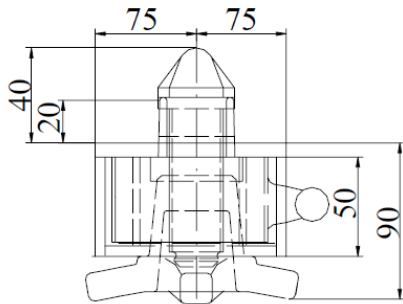

Esquina de amarre 905.202.020
Verrou de container 905.202.020

ESQUINA DE AMARRE ESCAMOTEABLE CON BULON 52MM SEGÚN NORMA ISO PARA CHASIS PLATAFORMA

VERROU DE CONTAINER ESCAMOTABLE AVEC BOULON DE 52mm SEGÚN NORMA ISO POUR CHASSIS PLATE-FORME

NUEVA ESQUINA DE AMARRE

- BULÓN DE Ø 52
- CABEZA DE BULÓN NORMALIZADA
- NORMA C.E. O I.S.O.

Nº	TIPO	TYPE	905.202.020
1	CONSOLA	CONSOLE	906.274.000
2	BULON	CHEVILLE DE VERR.	905.000.276
3	CASQUILLO GUIA	GUIDE	905.000.273
4	CASQUILLO EXTERIOR	BAGUE	905.000.274
5	ARO DISTANCIADOR	ENTRETOISE	...
6	TUERCA	ECROU	905.000.275
7	ARO DE SEGURIDAD	JONC DE SECURITÉ	905.000.187
8	PASADOR DE SEGURIDAD	AXE	...
9	SEGURO DE BOLA COMPLETO	BILLE DE SECURITÉ	...
10	PIVOTE	CHEVILLE	905.159.002
11	MECANISMO DE SEGURO	MÉCNISME DE VERR	905.159.001