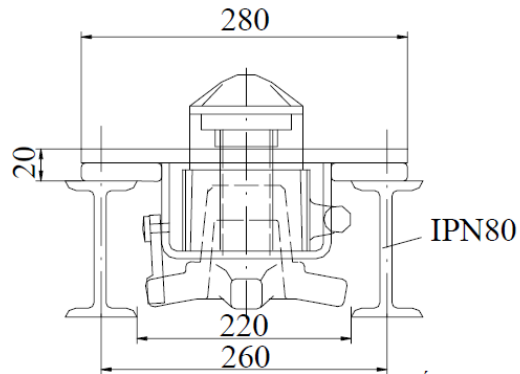

Esquina de amarre 905.202.020
Verrou de container 905.202.020

ESQUINA DE AMARRE ESCAMOTEABLE CON BULON 52MM SEGÚN NORMA ISO PARA CHASIS PLATAFORMA

VERROU DE CONTAINER ESCAMOTABLE AVEC BOULON DE 52mm SEGÚN NORMA ISO POUR CHASSIS PLATE-FORME

NUEVA ESQUINA DE AMARRE

- BULÓN DE Ø 52
- CABEZA DE BULÓN NORMALIZADA
- NORMA C.E. O I.S.O.

Nº	TIPO	TYPE	905.202.020
1	CONSOLA	CONSOLE	906.274.000
2	BULON	CHEVILLE DE VERR.	905.000.276
3	CASQUILLO GUIA	GUIDE	905.000.273
4	CASQUILLO EXTERIOR	BAGUE	905.000.274
5	ARO DISTANCIADOR	ENTRETOISE	...
6	TUERCA	ECROU	905.000.275
7	ARO DE SEGURIDAD	JONC DE SECURITÉ	905.000.187
8	PASADOR DE SEGURIDAD	AXE	...
9	SEGURO DE BOLA COMPLETO	BILLE DE SECURITÉ	...
10	PIVOTE	CHEVILLE	905.159.002
11	MECANISMO DE SEGURO	MÉCNISME DE VERR	905.159.001