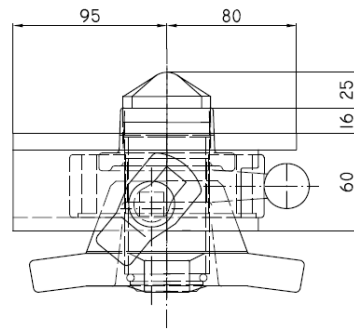

Esquina de amarre 905.273.000
Verrou de container 905.273.000

ESQUINA DE AMARRE CON BULON 52 mm SEGÚN NORMA ISO PARA CHASIS DE CONTENEDORES, ESCAMOTEABLE.

VERROUS DE CONTAINER AVEC BOULON DE 52mm SELON NORMES ISO POUR CHASSIS PORTE CONTAINER, ESCAMOTEABLE

7Nº	TIPO	TYPE	CV 05 095 A 905.273.000
1	CONSOLA	CONSOLE	906.273.100
2	BULON	CHEVILLE DE VERR.	906.000.276
3	CASQUILLO GUIA	GUIDE	906.000.273
4	CASQUILLO EXTERIOR	BAGUE	906.000.274
5	ARO DISTANCIADOR	ENTRETOISE	...
6	TUERCA	ECROU	905.000.275
7	ARO DE SEGURIDAD	JONC DE SECURITÉ	905.000.187
8	PASADOR DE SEGURIDAD	AXE	...
9	SEGURO DE BOLA COMPLETO	BILLE DE SECURITÉ	...
10	PIVOTE	CHEVILLE	905.159.002
11	MECANISMO DE SEGURO	MÉCNISME DE VERR	905.159.001