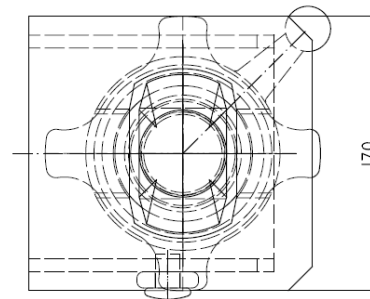

Esquina de amarre 905.273.000
Verrou de container 905.273.000

ESQUINA DE AMARRE CON BULON 52 mm SEGÚN NORMA ISO PARA CHASIS DE CONTENEDORES, ESCAMOTEABLE.

VERROUS DE CONTAINER AVEC BOULON DE 52mm SELON NORMES ISO POUR CHASSIS PORTE CONTAINER, ESCAMOTEABLE

7Nº	TIPO	TYPE	CV 05 095 A 905.273.000
1	CONSOLA	CONSOLE	906.273.100
2	BULON	CHEVILLE DE VERR.	906.000.276
3	CASQUILLO GUIA	GUIDE	906.000.273
4	CASQUILLO EXTERIOR	BAGUE	906.000.274
5	ARO DISTANCIADOR	ENTRETOISE	...
6	TUERCA	ECROU	905.000.275
7	ARO DE SEGURIDAD	JONC DE SECURITÉ	905.000.187
8	PASADOR DE SEGURIDAD	AXE	...
9	SEGURO DE BOLA COMPLETO	BILLE DE SECURITÉ	...
10	PIVOTE	CHEVILLE	905.159.002
11	MECANISMO DE SEGURO	MÉCNISME DE VERR	905.159.001