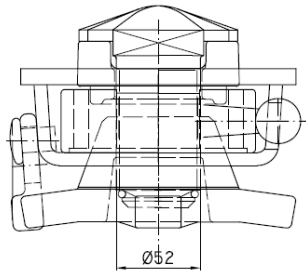

Esquina de amarre 905.273.000
Verrou de container 905.273.000

ESQUINA DE AMARRE CON BULON 52 mm SEGÚN NORMA ISO PARA CHASIS DE CONTENEDORES, ESCAMOTEABLE.

VERROUS DE CONTAINER AVEC BOULON DE 52mm SELON NORMES ISO POUR CHASSIS PORTE CONTAINER, ESCAMOTEABLE

7Nº	TIPO	TYPE	CV 05 095 A 905.273.000
1	CONSOLA	CONSOLE	906.273.100
2	BULON	CHEVILLE DE VERR.	906.000.276
3	CASQUILLO GUIA	GUIDE	906.000.273
4	CASQUILLO EXTERIOR	BAGUE	906.000.274
5	ARO DISTANCIADOR	ENTRETOISE	...
6	TUERCA	ECROU	905.000.275
7	ARO DE SEGURIDAD	JONC DE SECURITÉ	905.000.187
8	PASADOR DE SEGURIDAD	AXE	...
9	SEGURO DE BOLA COMPLETO	BILLE DE SECURITÉ	...
10	PIVOTE	CHEVILLE	905.159.002
11	MECANISMO DE SEGURO	MÉCNISME DE VERR	905.159.001