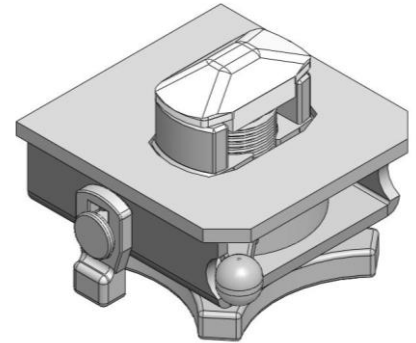

Esquina de amarre 905.273.000
Verrou de container 905.273.000

ESQUINA DE AMARRE CON BULON 52 mm SEGÚN NORMA ISO PARA CHASIS DE CONTENEDORES, ESCAMOTEABLE.

VERROUS DE CONTAINER AVEC BOULON DE 52mm SELON NORMES ISO POUR CHASSIS PORTE CONTAINER, ESCAMOTEABLE

7Nº	TIPO	TYPE	CV 05 095 A 905.273.000
1	CONSOLA	CONSOLE	906.273.100
2	BULON	CHEVILLE DE VERR.	906.000.276
3	CASQUILLO GUIA	GUIDE	906.000.273
4	CASQUILLO EXTERIOR	BAGUE	906.000.274
5	ARO DISTANCIADOR	ENTRETOISE	...
6	TUERCA	ECROU	905.000.275
7	ARO DE SEGURIDAD	JONC DE SECURITÉ	905.000.187
8	PASADOR DE SEGURIDAD	AXE	...
9	SEGURO DE BOLA COMPLETO	BILLE DE SECURITÉ	...
10	PIVOTE	CHEVILLE	905.159.002
11	MECANISMO DE SEGURO	MÉCNISME DE VERR	905.159.001