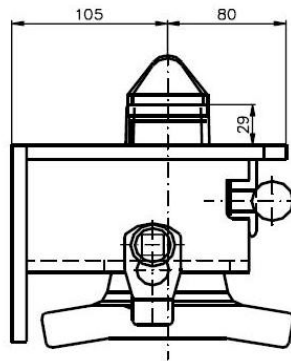

**Esquina de amarre 905.294.000**  
*Verrou de container 905.294.000*

ESQUINA DE AMARRE ESCAMOTEABLE CON ROSCA, BULON DE 52mm, SEGÚN NORMA ISO PARA PORTA-CONTENEDORES Y CAJAS MOVILES CON ESPALDA DE 120mm. CONSOLA SOLDADA.

*VERROUS DE CONTAINER ESCAMOTABLE AVEC BOULON DE DIAM. 52mm EN ACCORD AVEC LA NORME ISO POUR CHASSIS PORTE-CONTAINER ET CAISSON MOBILE AVEC PLAQUE ARRIÈRE DE 120mm. CARCASSE SOUDÉE.*

Nº	TIPO	TYPE	CV05 105 A 905.294.000
1	CONSOLA	CONSOLE	906.401.000
2	BULON	CHEVILLE DE VERR.	905.000.213
3	CASQUILLO GUIA	GUIDE	905.000.161
4	CASQUILLO EXTERIOR	BAGUE	905.000.160
5	ARO DISTANCIADOR	ENTRETOISE	905.000.188
6	TUERCA	ECROU	905.000.072
7	ARO DE SEGURIDAD	JONC DE SECURITÉ	905.000.187
8	PASADOR DE SEGURIDAD	AXE	...
9	SEGURO DE BOLA COMPLETO	BILLE DE SECURITÉ	...
10	PIVOTE	CHEVILLE	905.159.002
11	MECANISMO DE SEGURO	MÉCNISME DE VERR	905.159.001