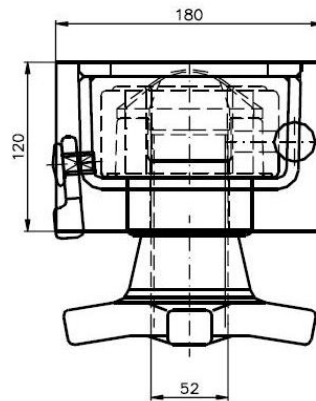

**Esquina de amarre 905.294.000**  
*Verrou de container 905.294.000*

ESQUINA DE AMARRE ESCAMOTEABLE CON ROSCA, BULON DE 52mm, SEGÚN NORMA ISO PARA PORTA-CONTENEDORES Y CAJAS MOVILES CON ESPALDA DE 120mm. CONSOLA SOLDADA.

*VERROUS DE CONTAINER ESCAMOTABLE AVEC BOULON DE DIAM. 52mm EN ACCORD AVEC LA NORME ISO POUR CHASSIS PORTE-CONTAINER ET CAISSON MOBILE AVEC PLAQUE ARRIÈRE DE 120mm. CARCASSE SOUDÉE.*

Nº	TIPO	TYPE	CV05 105 A 905.294.000
1	CONSOLA	CONSOLE	906.401.000
2	BULON	CHEVILLE DE VERR.	905.000.213
3	CASQUILLO GUIA	GUIDE	905.000.161
4	CASQUILLO EXTERIOR	BAGUE	905.000.160
5	ARO DISTANCIADOR	ENTRETOISE	905.000.188
6	TUERCA	ECROU	905.000.072
7	ARO DE SEGURIDAD	JONC DE SECURITÉ	905.000.187
8	PASADOR DE SEGURIDAD	AXE	...
9	SEGURO DE BOLA COMPLETO	BILLE DE SECURITÉ	...
10	PIVOTE	CHEVILLE	905.159.002
11	MECANISMO DE SEGURO	MÉCNISME DE VERR	905.159.001