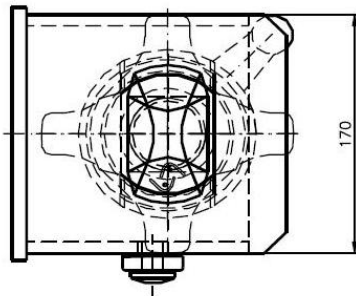

**Esquina de amarre 905.294.000**  
*Verrou de container 905.294.000*

ESQUINA DE AMARRE ESCAMOTEABLE CON ROSCA, BULON DE 52mm, SEGÚN NORMA ISO PARA PORTA-CONTENEDORES Y CAJAS MOVILES CON ESPALDA DE 120mm. CONSOLA SOLDADA.

*VERROUS DE CONTAINER ESCAMOTABLE AVEC BOULON DE DIAM. 52mm EN ACCORD AVEC LA NORME ISO POUR CHASSIS PORTE-CONTAINER ET CAISSON MOBILE AVEC PLAQUE ARRIÈRE DE 120mm. CARCASSE SOUDÉE.*

Nº	TIPO	TYPE	CV05 105 A 905.294.000
1	CONSOLA	CONSOLE	906.401.000
2	BULON	CHEVILLE DE VERR.	905.000.213
3	CASQUILLO GUIA	GUIDE	905.000.161
4	CASQUILLO EXTERIOR	BAGUE	905.000.160
5	ARO DISTANCIADOR	ENTRETOISE	905.000.188
6	TUERCA	ECROU	905.000.072
7	ARO DE SEGURIDAD	JONC DE SECURITÉ	905.000.187
8	PASADOR DE SEGURIDAD	AXE	...
9	SEGURO DE BOLA COMPLETO	BILLE DE SECURITÉ	...
10	PIVOTE	CHEVILLE	905.159.002
11	MECANISMO DE SEGURO	MÉCNISME DE VERR	905.159.001