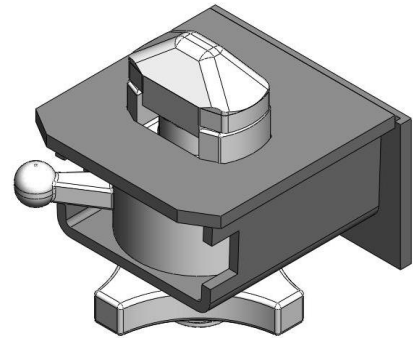

**Esquina de amarre 905.294.000**  
*Verrou de container 905.294.000*

ESQUINA DE AMARRE ESCAMOTEABLE CON ROSCA, BULON DE 52mm, SEGÚN NORMA ISO PARA PORTA-CONTENEDORES Y CAJAS MOVILES CON ESPALDA DE 120mm. CONSOLA SOLDADA.

*VERROUS DE CONTAINER ESCAMOTABLE AVEC BOULON DE DIAM. 52mm EN ACCORD AVEC LA NORME ISO POUR CHASSIS PORTE-CONTAINER ET CAISSON MOBILE AVEC PLAQUE ARRIÈRE DE 120mm. CARCASSE SOUDÉE.*

Nº	TIPO	TYPE	CV05 105 A 905.294.000
1	CONSOLA	CONSOLE	906.401.000
2	BULON	CHEVILLE DE VERR.	905.000.213
3	CASQUILLO GUIA	GUIDE	905.000.161
4	CASQUILLO EXTERIOR	BAGUE	905.000.160
5	ARO DISTANCIADOR	ENTRETOISE	905.000.188
6	TUERCA	ECROU	905.000.072
7	ARO DE SEGURIDAD	JONC DE SECURITÉ	905.000.187
8	PASADOR DE SEGURIDAD	AXE	...
9	SEGURO DE BOLA COMPLETO	BILLE DE SECURITÉ	...
10	PIVOTE	CHEVILLE	905.159.002
11	MECANISMO DE SEGURO	MÉCNISME DE VERR	905.159.001