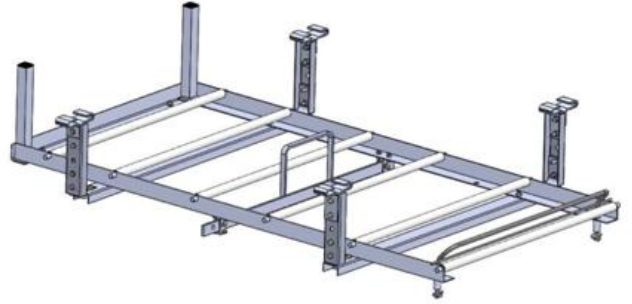

Soporte de rueda con rodillos
Support de roue à rouleaux

- Soporte anclado al chasis mediante 4 grapas
- Para anchos de chasis 1200-1300mm
- Diferentes alturas posibles
- Posibilidad de regulación de altura
- Doble posición tope delantero para diferentes rueda R-22.5
- Acabados: pintura al polvo o galvanizado

- *Support attaché au châssis par l'intermédiaire de 4 pinces*
- *Pour largeur de châssis de 1200-1300mm*
- *Différentes hauteurs possibles*
- *Possibilité de régulation de la hauteur*
- *Double position de la butée avant pour différentes roue R-22.5*
- *Finissage: galvanisé*